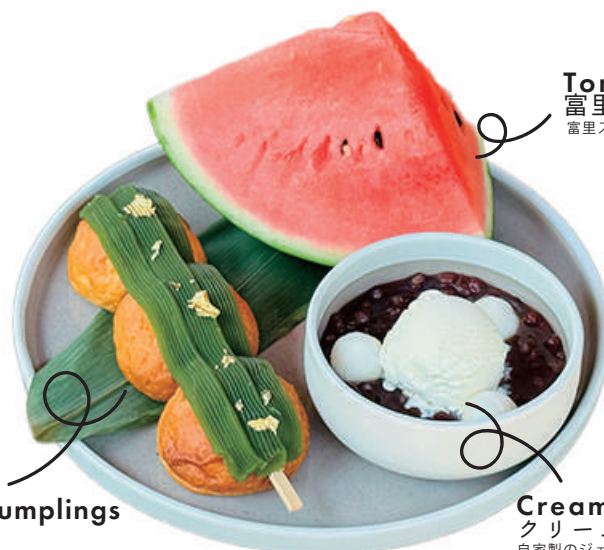

Panini Plate Menu

Panini + Salad + Today' s Soup

選べるパニーニ+サラダ+本日のスープ

¥1650

Panini to choose from...

Prosciutto • Rucola

プロシュート&ルッコラ

プロシュート/ルッコラ/チーズ/オリーブオイル

Caprese

カプレーゼ

トマト/モッツアレラ/バジル/トリュフ塩・オイル

“Mou” Dango Plate

“ムー” だんごプレート

Tomizato Watermelon

富里スイカ
富里スイカを使用しております。

Mou Skewered dumplings

ムー串だんご
パンの中に抹茶あんと白玉入り

Cream zenzai

クリームぜんざい
自家製のジェラート6種類からお選びいただけます。

¥ 1650

Tomizato Watermelon

富里スイカ～半月切～ver
富里スイカを使用しております。

Mou Skewered dumplings

ムー串だんご
パンの中に抹茶あんと白玉入り