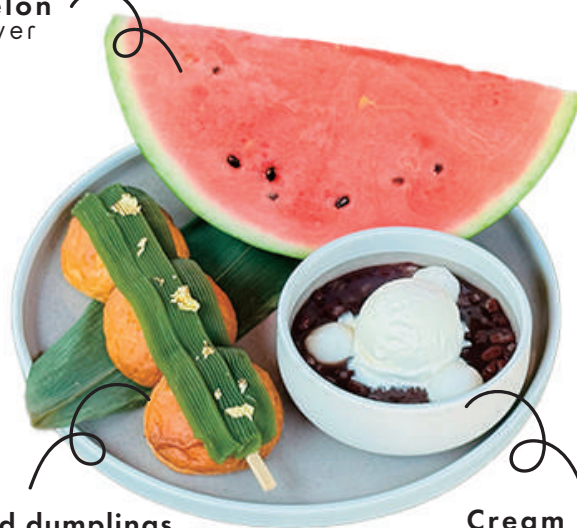

Caprese

カプレーゼ

トマト/モッツアレラ/バジル/トリュフ塩・オイル

“Mou” Dango Plate

“ムー” だんごプレート

Tomizato Watermelon

富里スイカ
富里スイカを使用しております。

Mou Skewered dumplings

ムー串だんご
パンの中に抹茶あんと白玉入り

Cream zenzai

クリームぜんざい
自家製のジェラート6種類からお選びいただけます。

¥ 1650

Tomizato Watermelon

富里スイカ～半月切～ver
富里スイカを使用しております。

Mou Skewered dumplings

ムー串だんご
パンの中に抹茶あんと白玉入り

Cream zenzai

クリームぜんざい
自家製のジェラート6種類からお選びいただけます。

¥ 1800

クリームぜんざいのジェラートは
以下からお選びいただけます。

バニラ / ムー / エスプレッソ / 焙煎抹茶 / ラズベリーミルク / 塩キャラメル

Desert Menu

Honey toast -with beehives-

ハニーフレンチトースト ~ 蜂の巣添え ~