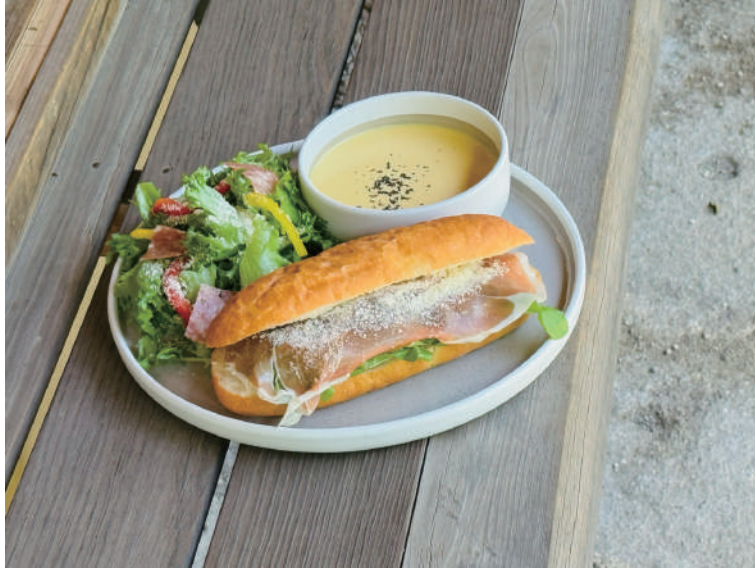

Panini Plate Menu

Panini + Salad + Today' s Soup

選べるパニーニ+サラダ+本日のスープ

¥1650

Panini to choose from...

Prosciutto • Rucola

プロシュート&ルッコラ

プロシュート/ルッコラ/チーズ/オリーブオイル